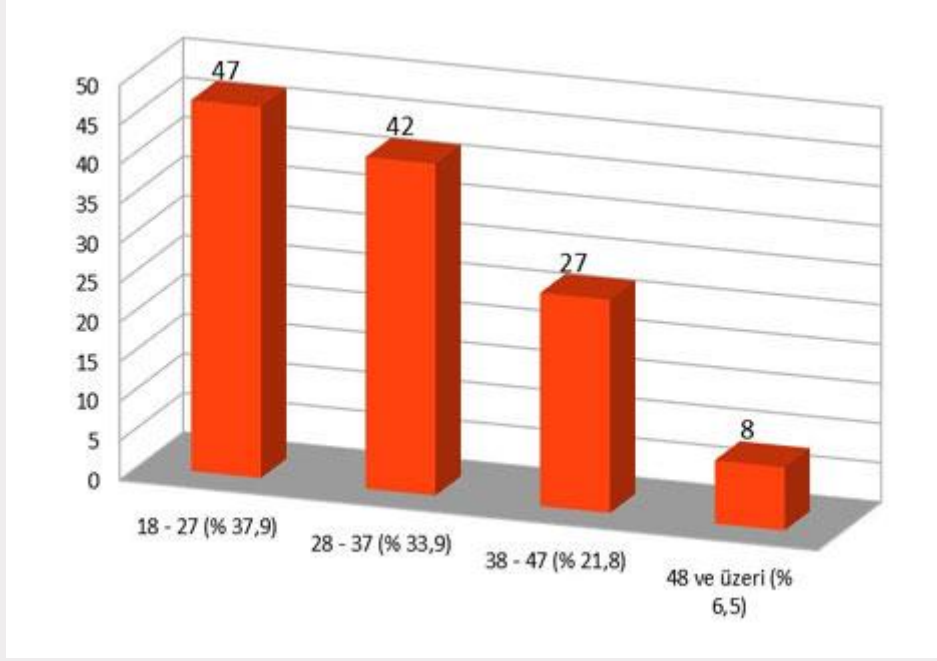

## İzmir Büyükşehir Belediyesi Kadın Sığınmaevi 2011 Yılı Verileri

2011 yılında 140 kadın, 77 çocuk olmak üzere toplam 217 kişinin kabulü yapılmıştır. Kadın Sığınmaevi açıldığı tarihten bugüne kadar, 355 kadın ve 212 çocuk olmak üzere, toplam 567 kişiye hizmet vermiştir.

### 2011 YILINDA KURUMUMUZDA KALAN KADINLARIN YAŞ DAĞILIMLARI