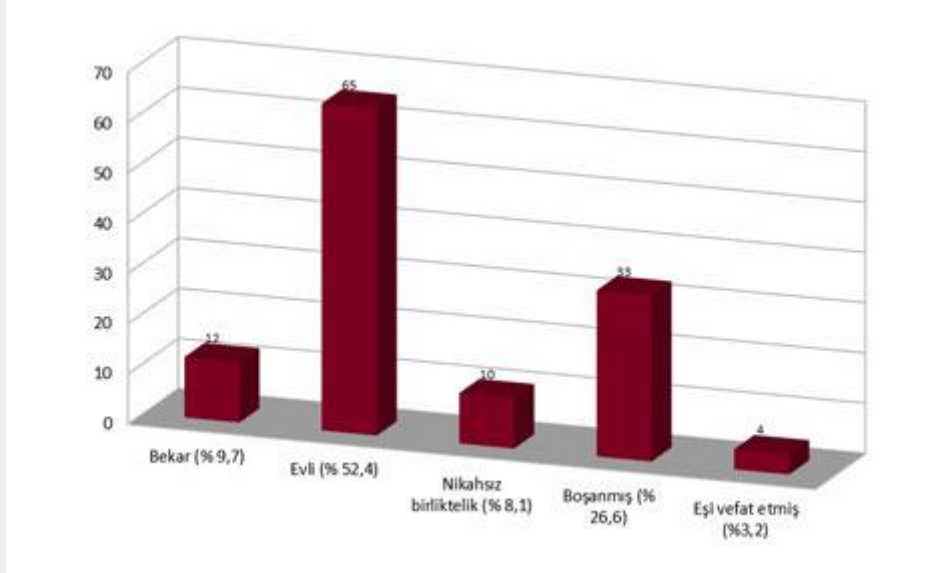

2011 YILINDA KURUMUMUZDA KALAN KADINLARIN MEDENİ DURUMLARI

2011 YILINDA KURUMUMUZDA KALAN KADINLARIN ÇOCUK DURUMLARI