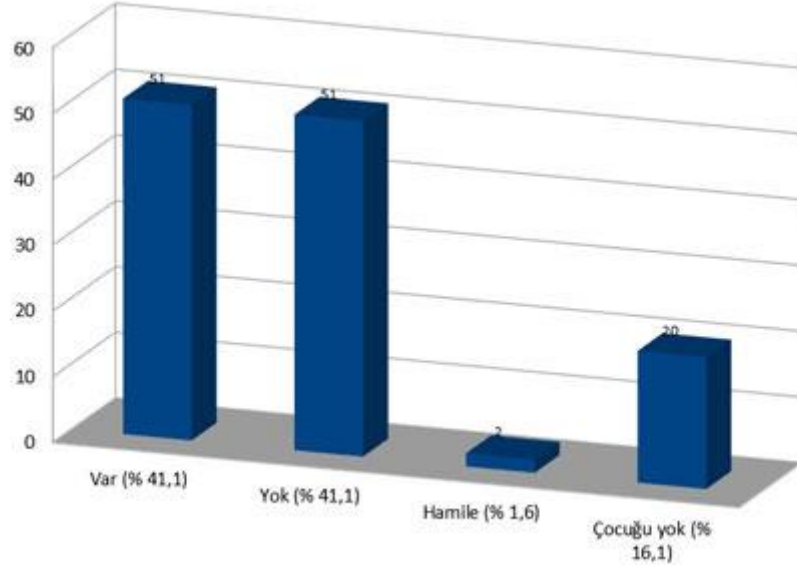

2011 YILINDA KURUMUMUZDAN AYRILAN KADINLARIN ÇIKIŞ NEDENLERİ

2011 YILINDA KURUMUMUZDAN AYRILAN KADINLARIN ÇIKINCA YAPTIKLARI