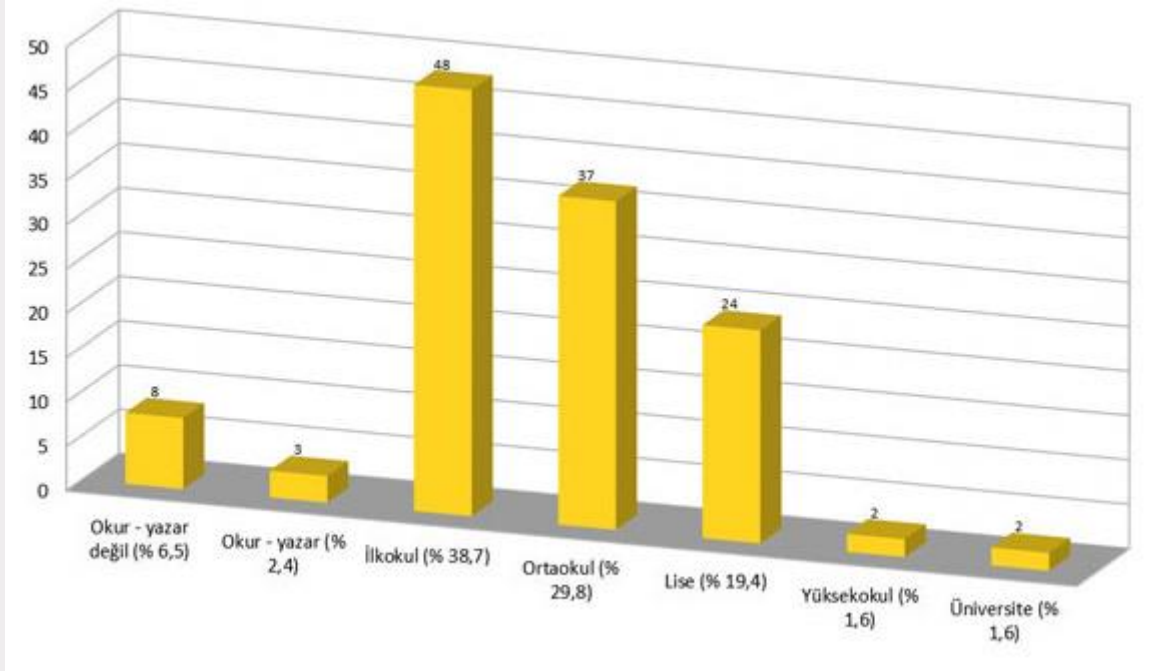

2011 YILINDA KURUMUMUZDA KALAN KADINLARIN EĞİTİM DURUMLARI

2011 YILINDA KURUMUMUZDA KALAN KADINLARIN DOĞDUĞU BÖLGELER