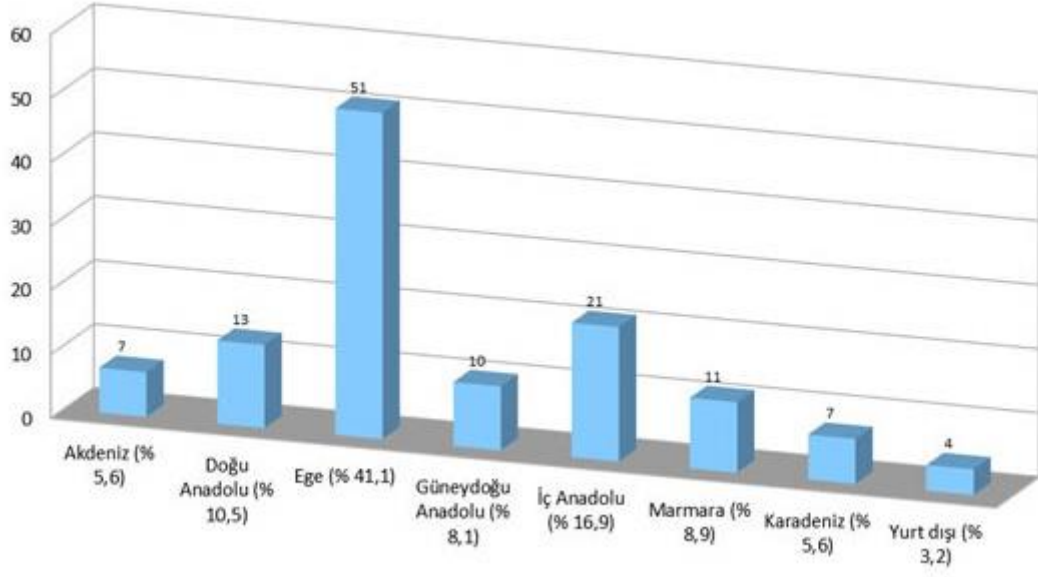

2011 YILINDA KURUMUMUZDA KALAN KADINLARIN MEDENİ DURUMLARI

2011 YILINDA KURUMUMUZDA KALAN KADINLARIN ÇOCUK DURUMLARI