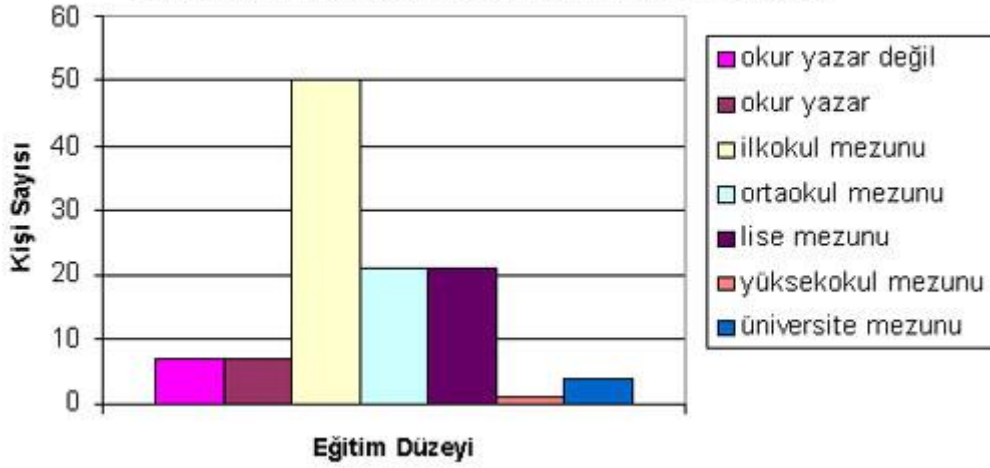

Sığınmaevinde Kalan Kadınların Eğitim Durumu