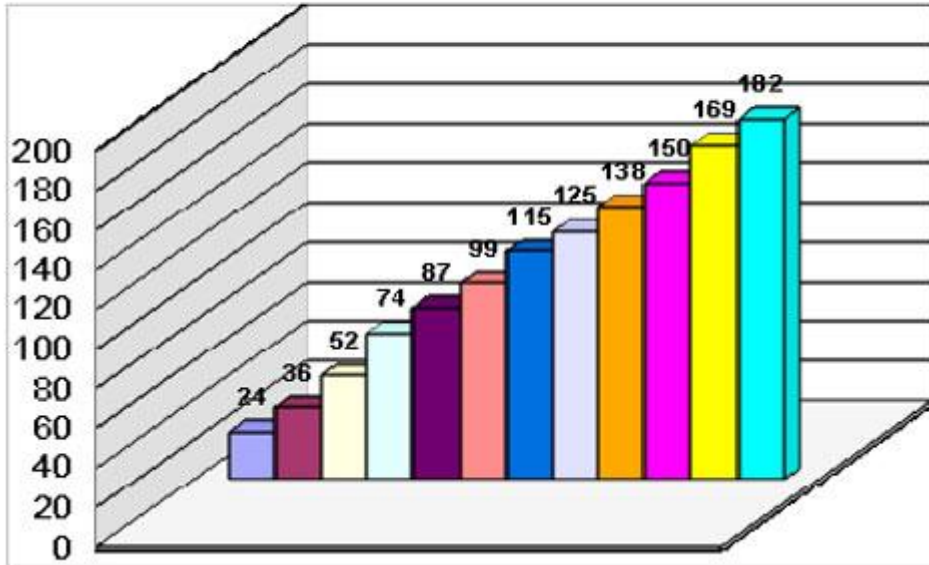

**2010 yılında birimimizden  
111'i kadın, 71'i çocuk olmak üzere  
toplam 182 kişi hizmet almıştır.**

### Sığınmaevinde Kalan Kadın ve Çocukların Aylara Göre Dağılımı