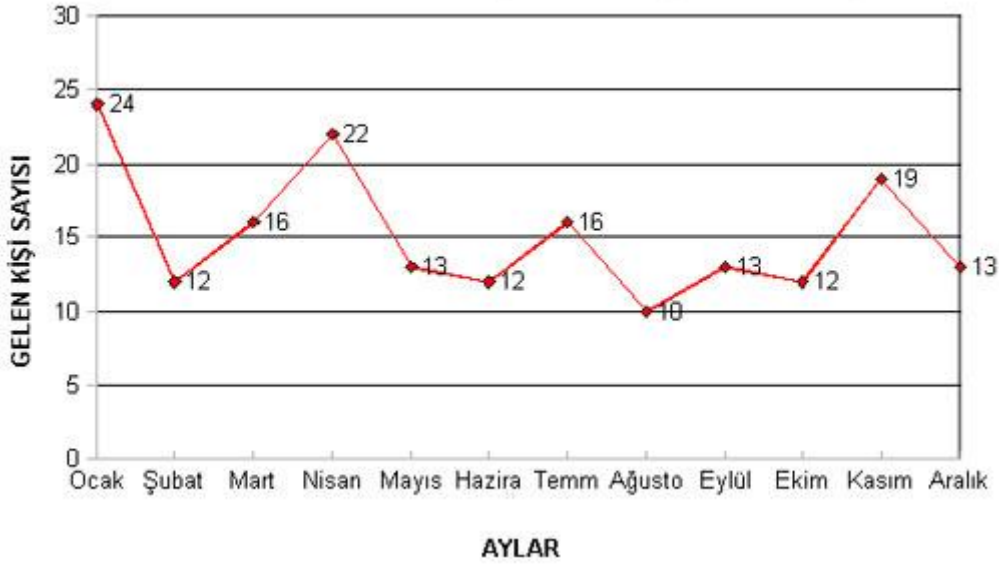

**2010 yılında birimimizden  
111'i kadın, 71'i çocuk olmak üzere  
toplam 182 kişi hizmet almıştır.**

### Sığınmaevinde Kalan Kadın ve Çocukların Aylara Göre Dağılımı