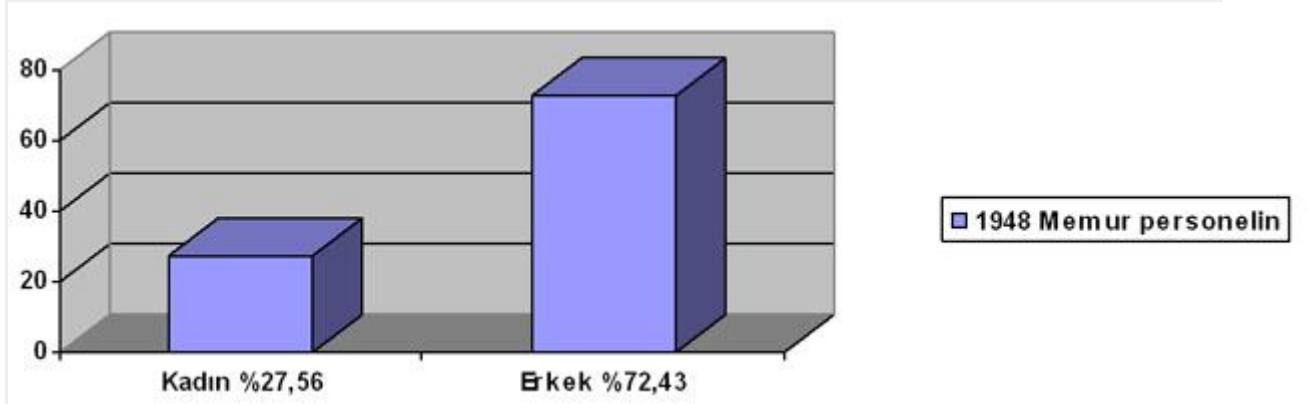

#### 1948 memur personelin:

İzmir Büyükşehir Belediyesinde çalışan 1948 memur personelin, %72,43'ü erkek, %27,56'sı kadın personelden oluşmaktadır.