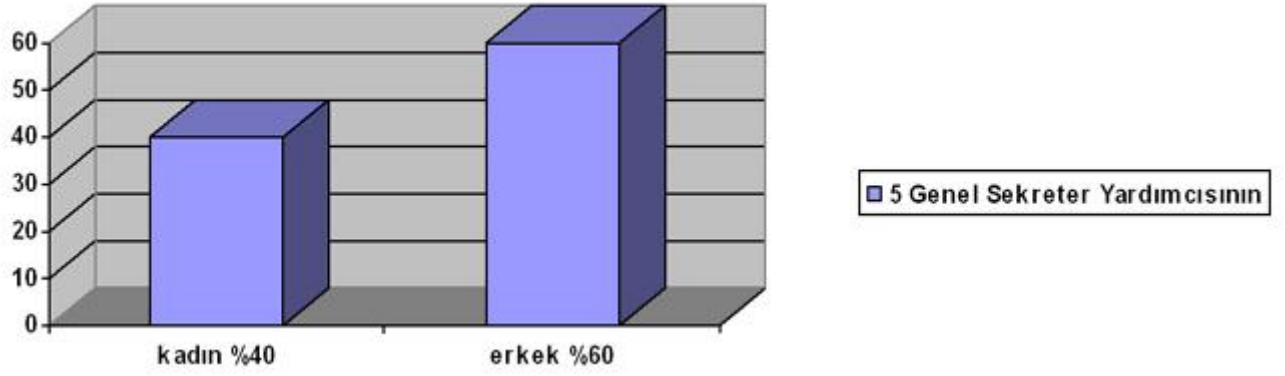

5 genel sekreter yardımcısının:

5 genel sekreter yardımcısının % 60'ı erkek, %40'ı kadın personeldir.