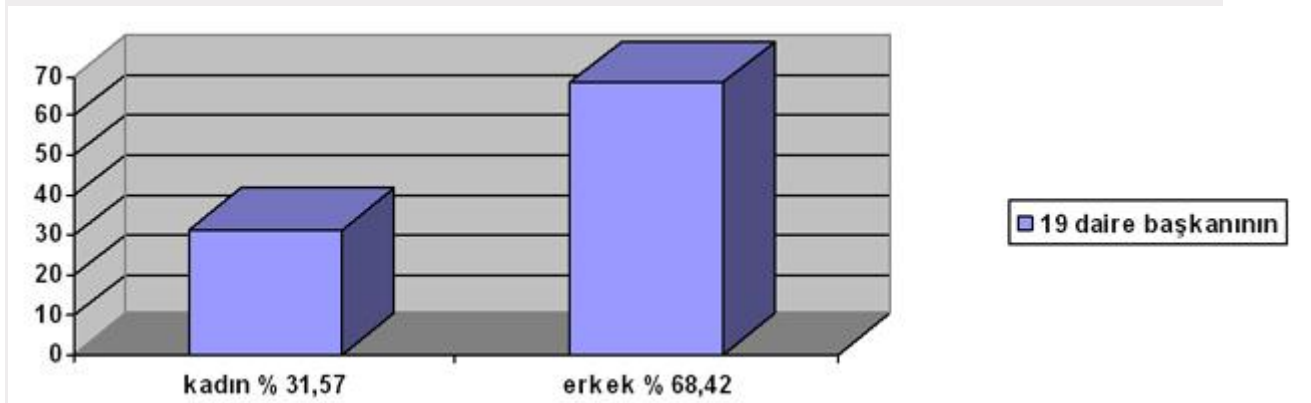

19 daire başkanının:

19 daire başkanının %68,42'i erkek, % 31,57 kadın personeldir.