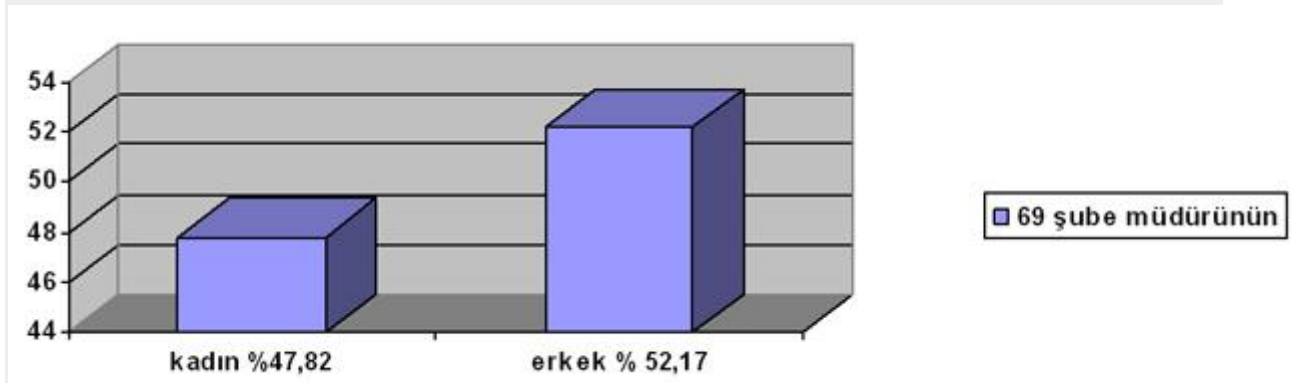

69 şube müdürünün:

69 şube müdürünün %52,17'si erkek, %47,82'si kadın personeldir.