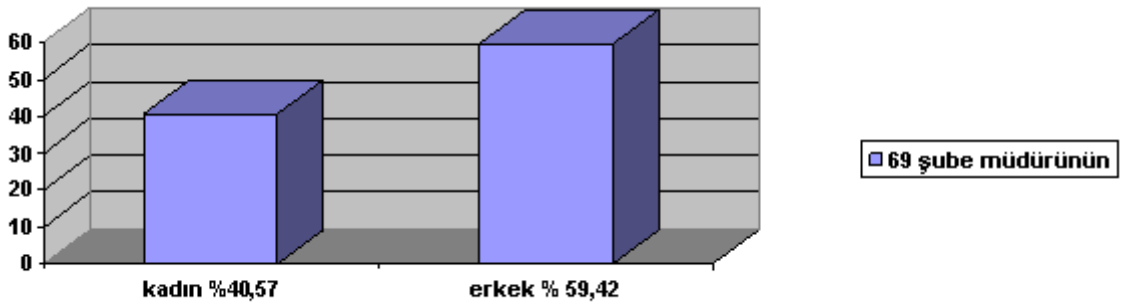

• 69 şube müdürünün %59,42'i erkek, %40,57 kadın personeldir.