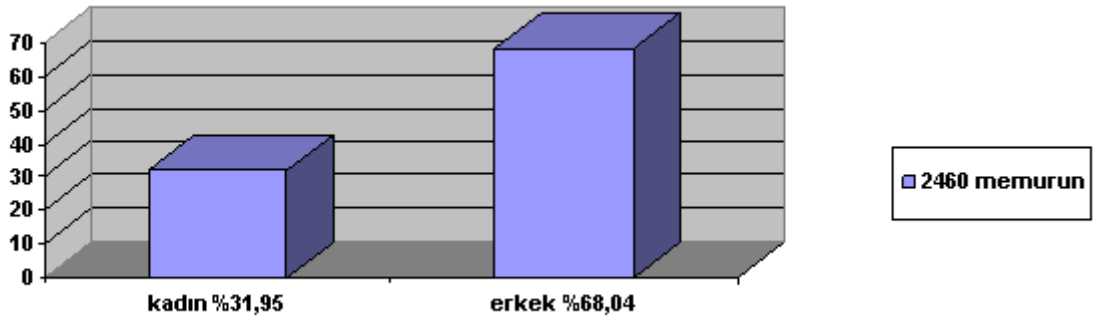

• 2460 memurun %68,04'ü erkek, %31,95'i kadın personeldir.

69 şube müdürünün: