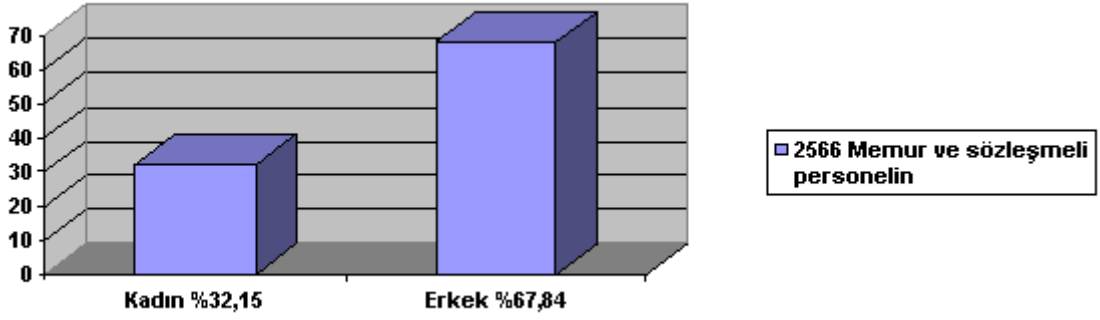

İzmir Büyükşehir Belediyesi İnsan Kaynakları Daire Başkanlığı'ndan 2010 Ocak ayı itibarı ile alınan bilgilere göre;
2566 memur ve sözleşmeli personelin:

• İzmir Büyükşehir Belediyesinde çalışan 2566 memur ve sözleşmeli personelin, %67, 84'ünü erkek, %32,15'ünü kadın personelden oluşmaktadır.