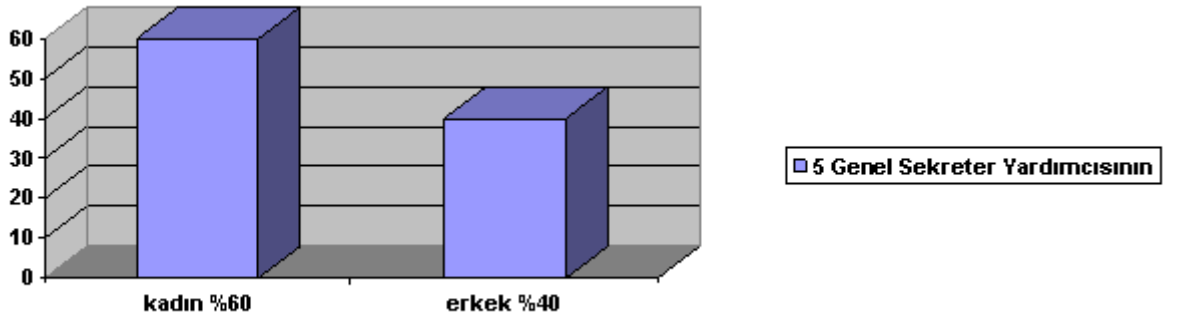

5 genel sekreter yardımcısının:

- 5 genel sekreter yardımcısının % 60'ı kadın, %40'ı erkek personeldir.