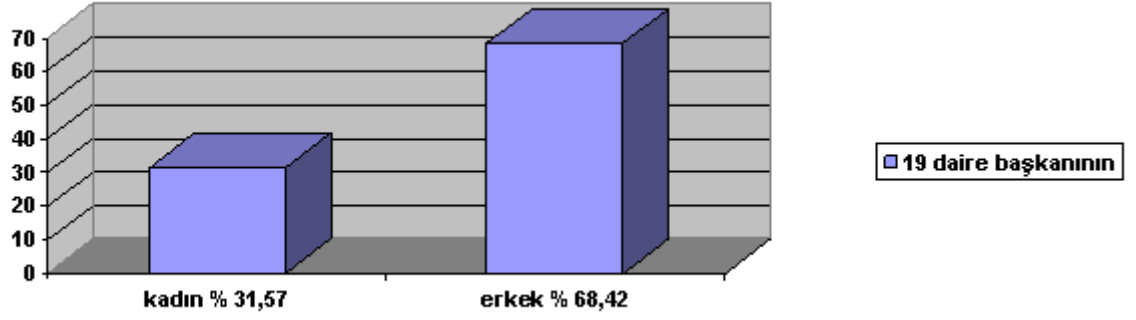

19 daire başkanının:

- 19 daire başkanının %68,42'i erkek, % 31,57 kadın personeldir.